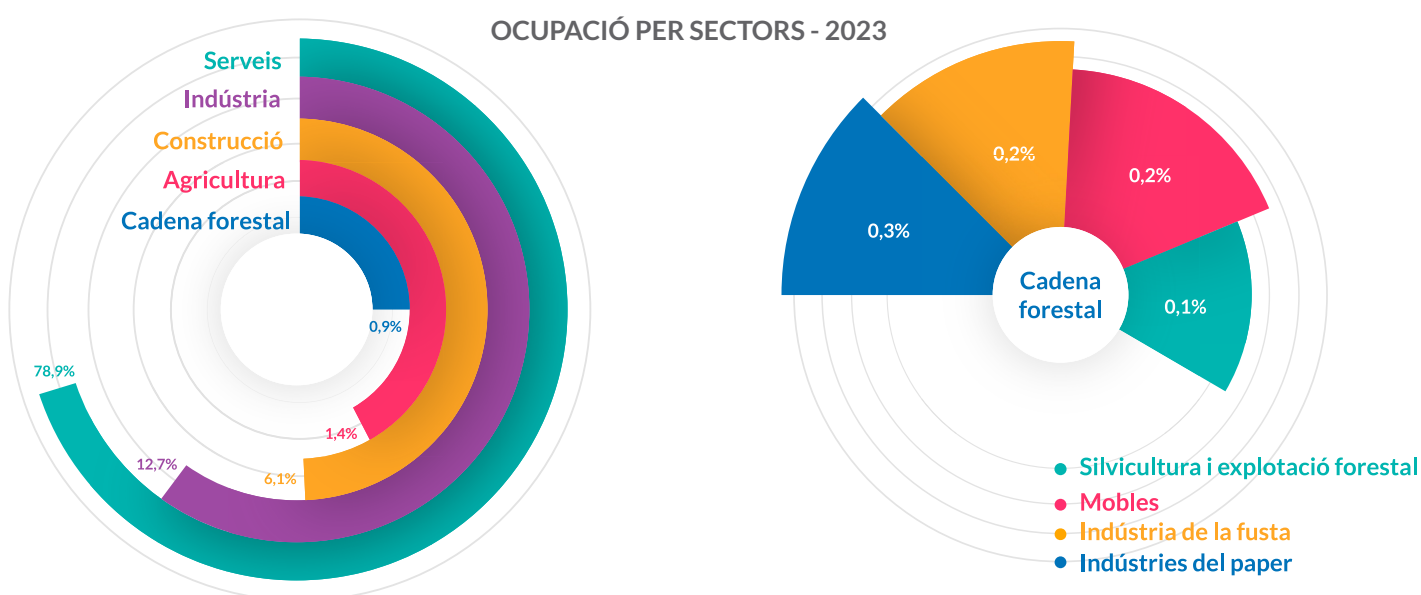

OCUPACIÓ DINS DE LA CADENA FORESTAL - 2023

PER TIPUS DE RELACIÓ LABORAL	COMPTE D'ALTRI	I.E.	COMPTE PROPRI	I.E.
Silvicultura i explotació forestal	2.445	0,5	812	0,9
Indústria de la fusta i del suro	6.637	0,7	2.224	1,1
Indústries del paper	12.352	1,4	348	1,6
Fabricació de mobles	6.110	0,6	1.690	0,8

L'I.E. é un Índex que descriu l'Especialització d'un sector a Catalunya respecte al conjunt estatal.

Valors superiors a 1 indiquen una especialització més alta a Catalunya que a tota Espanya.

font: elaboració pròpia a partir de dades d'IDESCAT i del *Ministeri d'Ocupació i Seguretat Social*