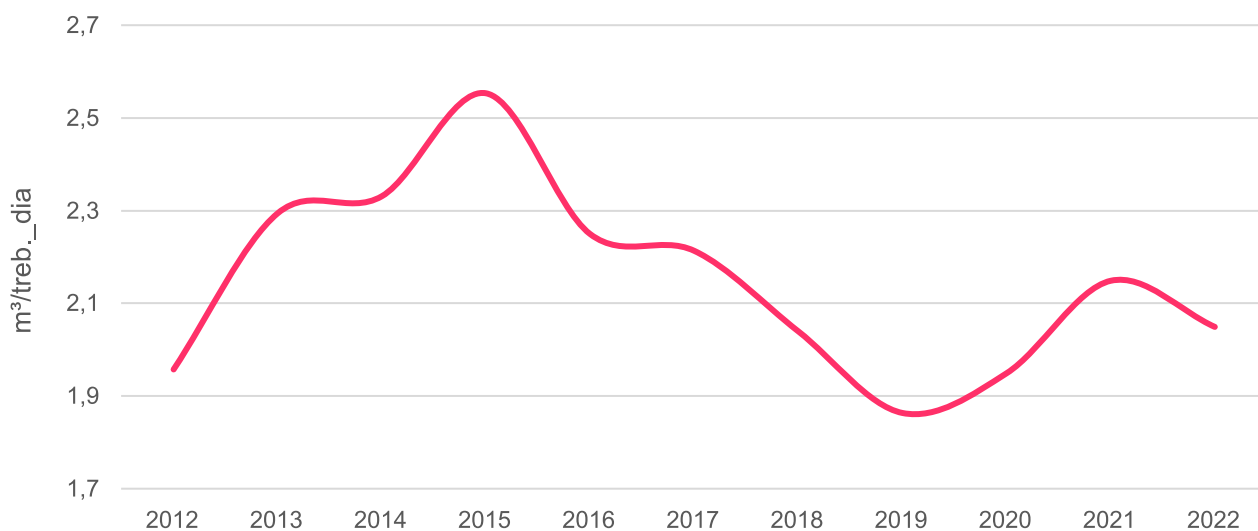

PRODUCTIVITAT TREBALLADORS FORESTALS

font: elaboració pròpia a partir de dades DARP i IDESCAT