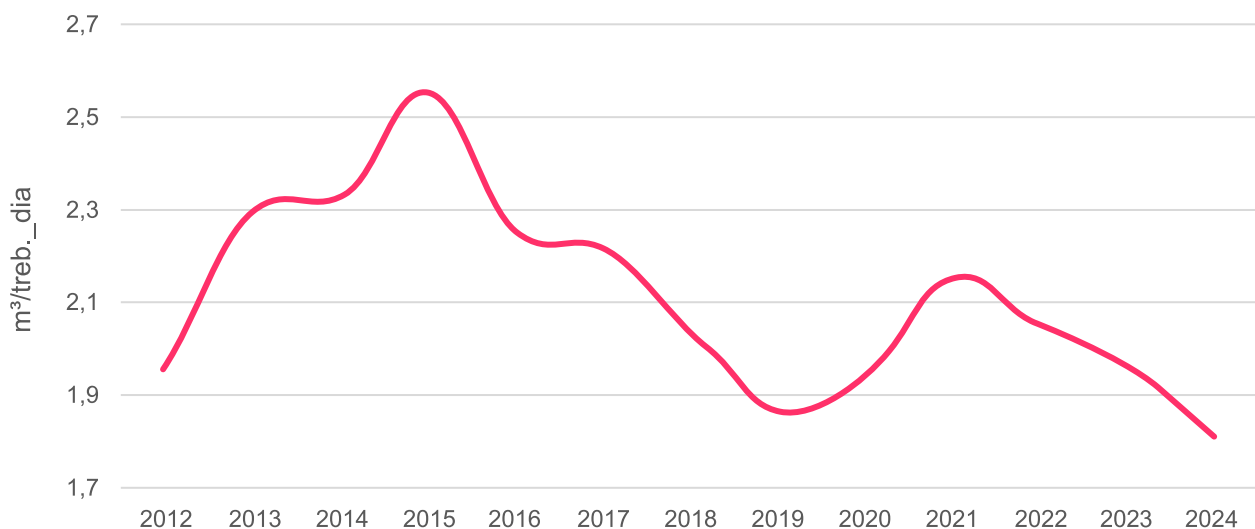

PRODUCTIVITAT TREBALLADORS FORESTALS

font: elaboració pròpia a partir de dades DARP i IDESCAT