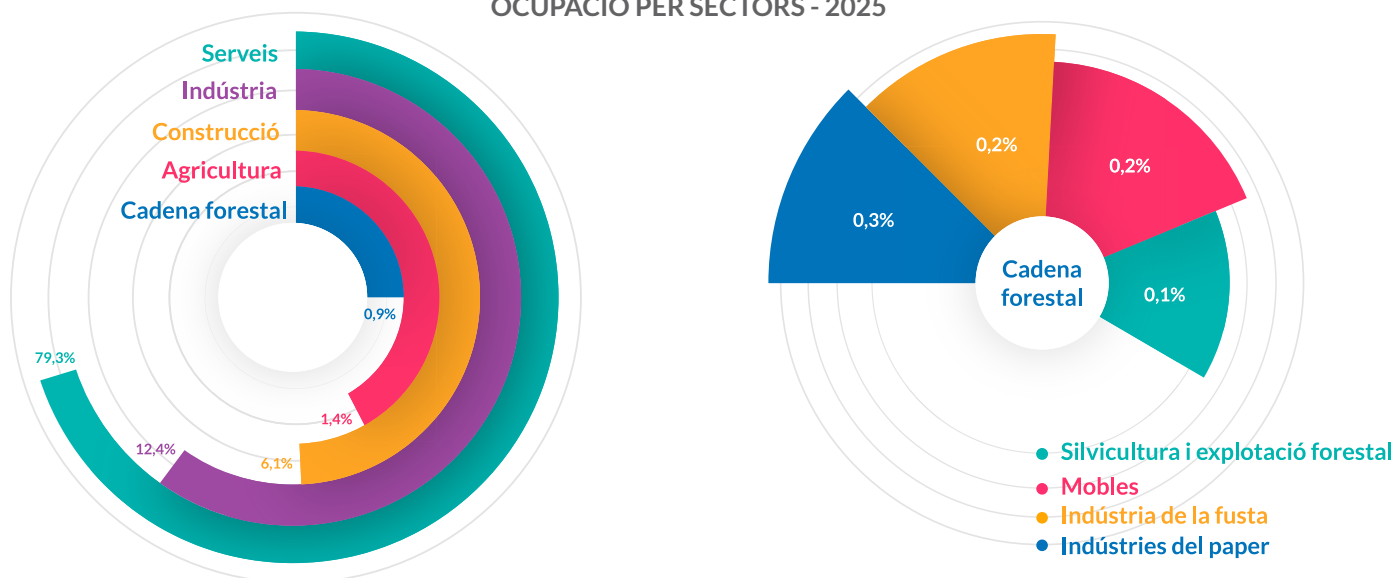

OCUPACIÓ DINS DE LA CADENA FORESTAL - 2025

PER TIPUS DE RELACIÓ LABORAL	COMPTE D'ALTRI	I.E.	COMPTE PROPRI	I.E.
Silvicultura i explotació forestal	2.727	0,6	854	0,9
Indústria de la fusta i del suro	6.791	0,7	2.035	1,1
Indústries del paper	12.619	1,4	334	1,6
Fabricació de mobles	6.059	0,6	1.578	0,8

L'I.E. é un Índex que descriu l'Especialització d'un sector a Catalunya respecte al conjunt estatal.

Valors superiors a 1 indiquen una especialització més alta a Catalunya que a tota Espanya.

font: elaboració pròpia a partir de dades d'IDESCAT i del *Ministeri d'Ocupació i Seguretat Social*

OCUPACIÓ PER SECTORS - 2025

font: elaboració pròpia a partir de dades IDESCAT